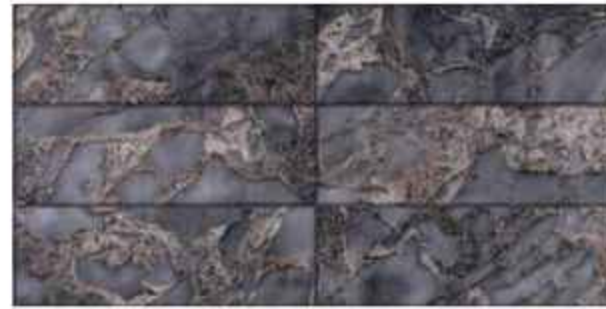

NG CRAFT BLUE HL