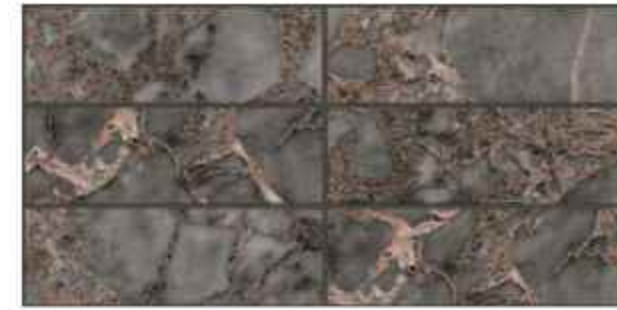

NG CRAFT GREY HL